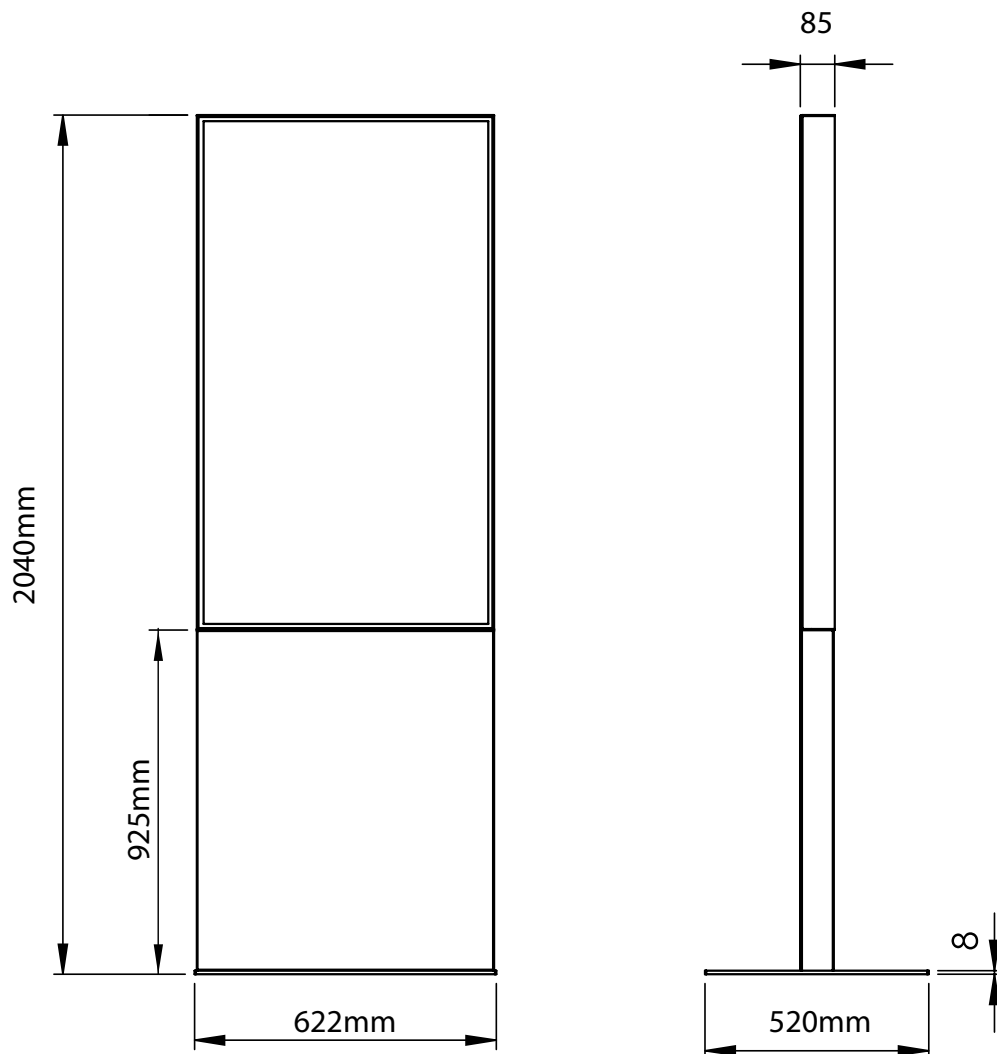

## Digitale Info-Steile Trendline 46" mit 4000cd

The digital info column TrendLine (85mm depth) is made almost frameless of sheet steel and aluminium and is available in 46" as well as in black and white. (powder-coated according to RAL 9003 and RAL 9005.) Due to the high-performance monitor of the display, the steile is ideal for use in shop windows.

Die Digitale Info-Steile TrendLine (85mm Tiefe) wird fast rahmenlos aus Stahlblech und Aluminium gefertigt und in 46" sowie in schwarz und weiss geliefert. (pulverbeschichtet nach RAL 9003 und RAL 9005.) Durch den leistungsstarken Monitor des Displays ist die Steile ideal für Einsatz in Schaufenstern geeignet.

## Digitale Info-Stele Trendline 46" mit 4000cd

Total weight: 70 kg

### Modell **OM46B**

Bilddiagonale	109cm (46 Zoll)
Bildbreite	ca. 101,8cm
Auflösung	1920 x 1080
Leuchtstärke	4000cd/m <sup>2</sup>
Stromverbrauch	158 Watt
Abmessungen cm	1062 x 757
Tiefe	54,5 cm
Gewicht	18,2 kg